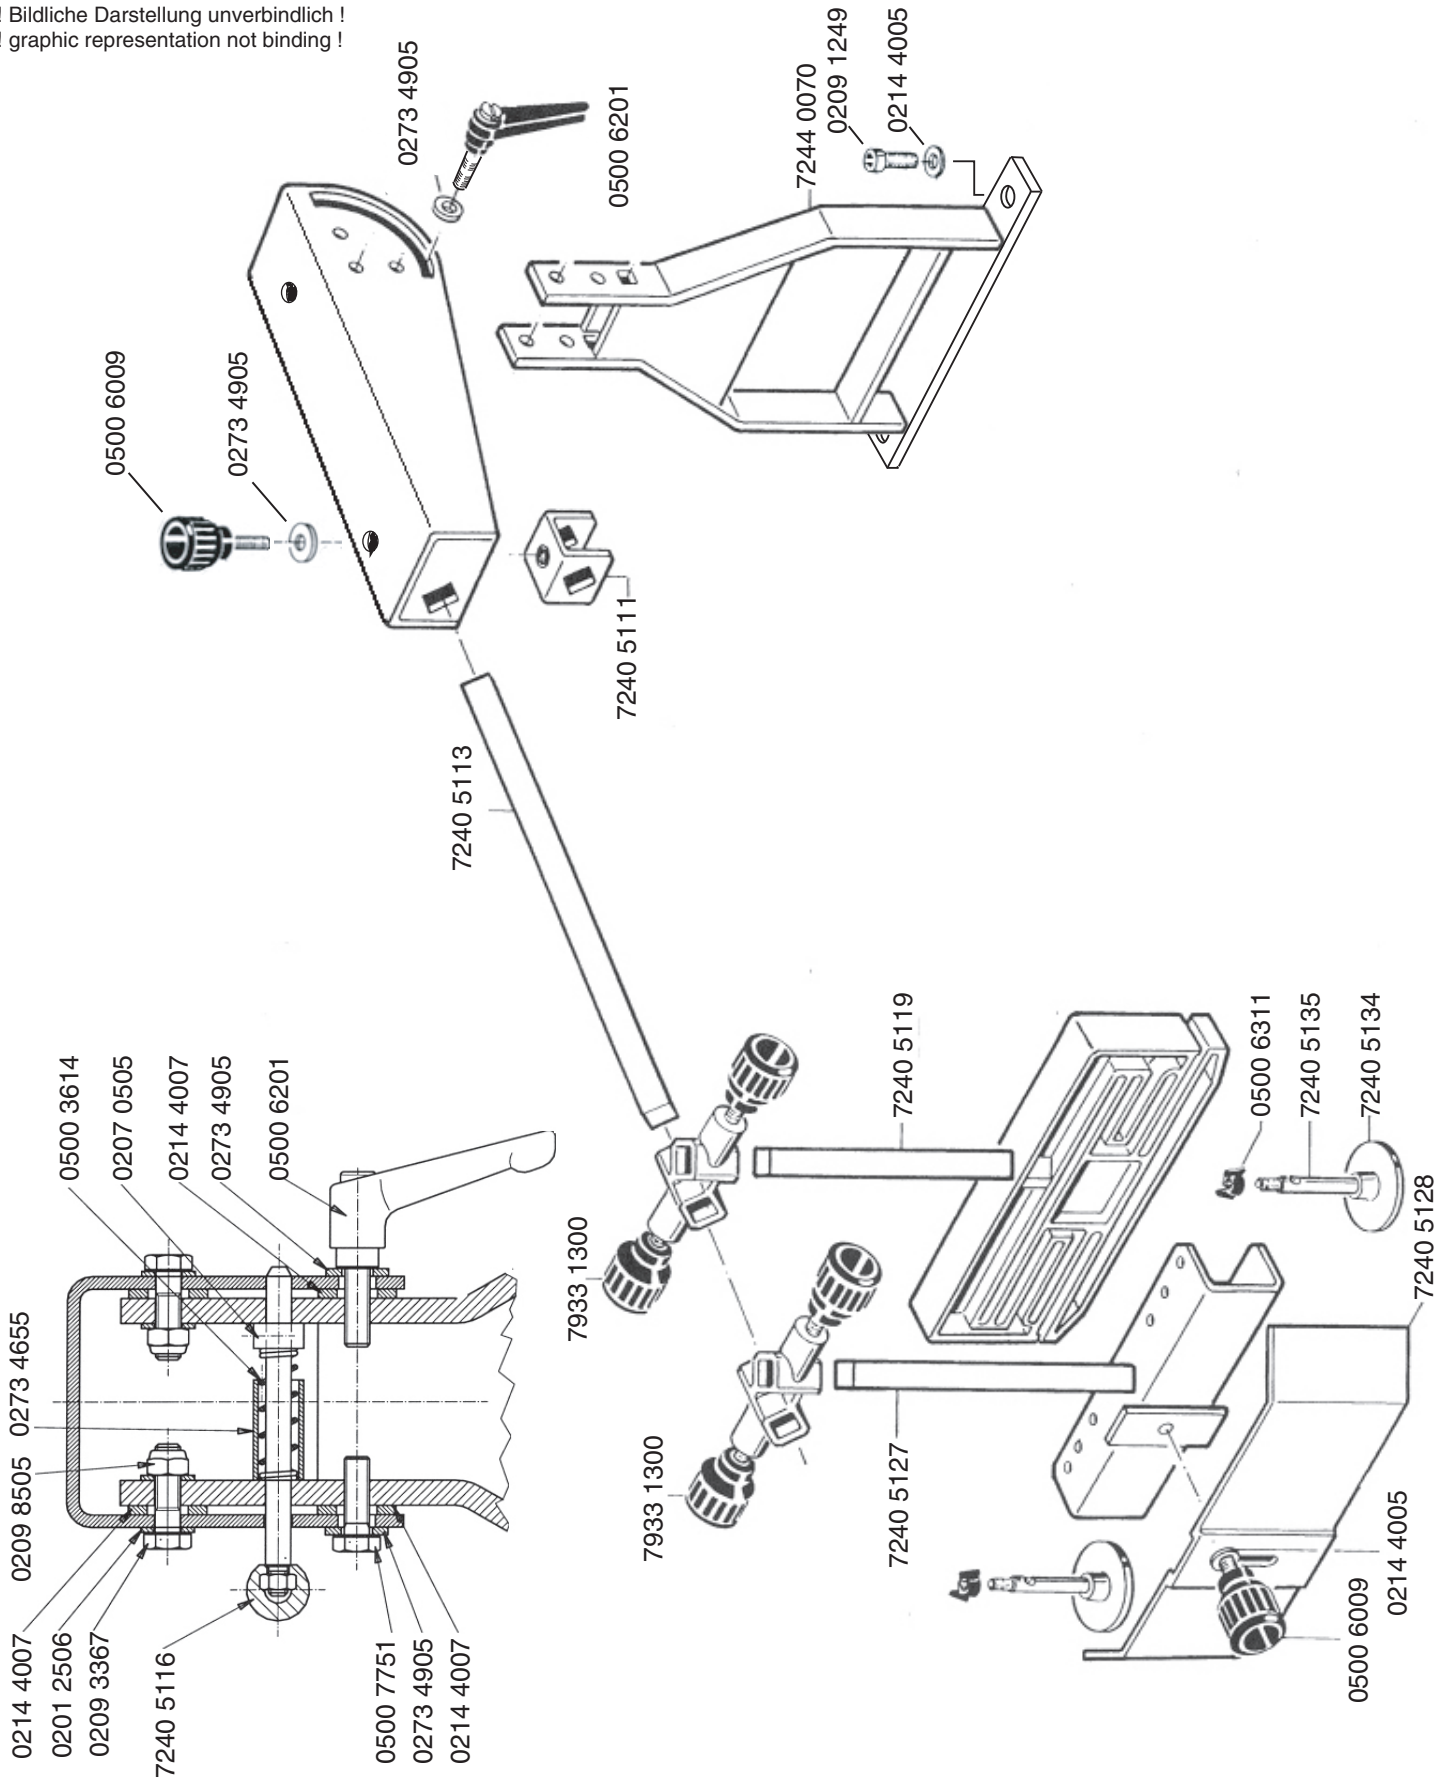

# Andrückvorrichtung

! Bildliche Darstellung unverbindlich !  
! graphic representation not binding !

Scheppach Maschinenfabrik GmbH & Co. - D-89335 Ichenhausen - Telefon 08223/4002 0 - Telefax 08223/4002 20  
e-mail: info@scheppach.com - Internet: www.scheppach.com - www.ixes.de